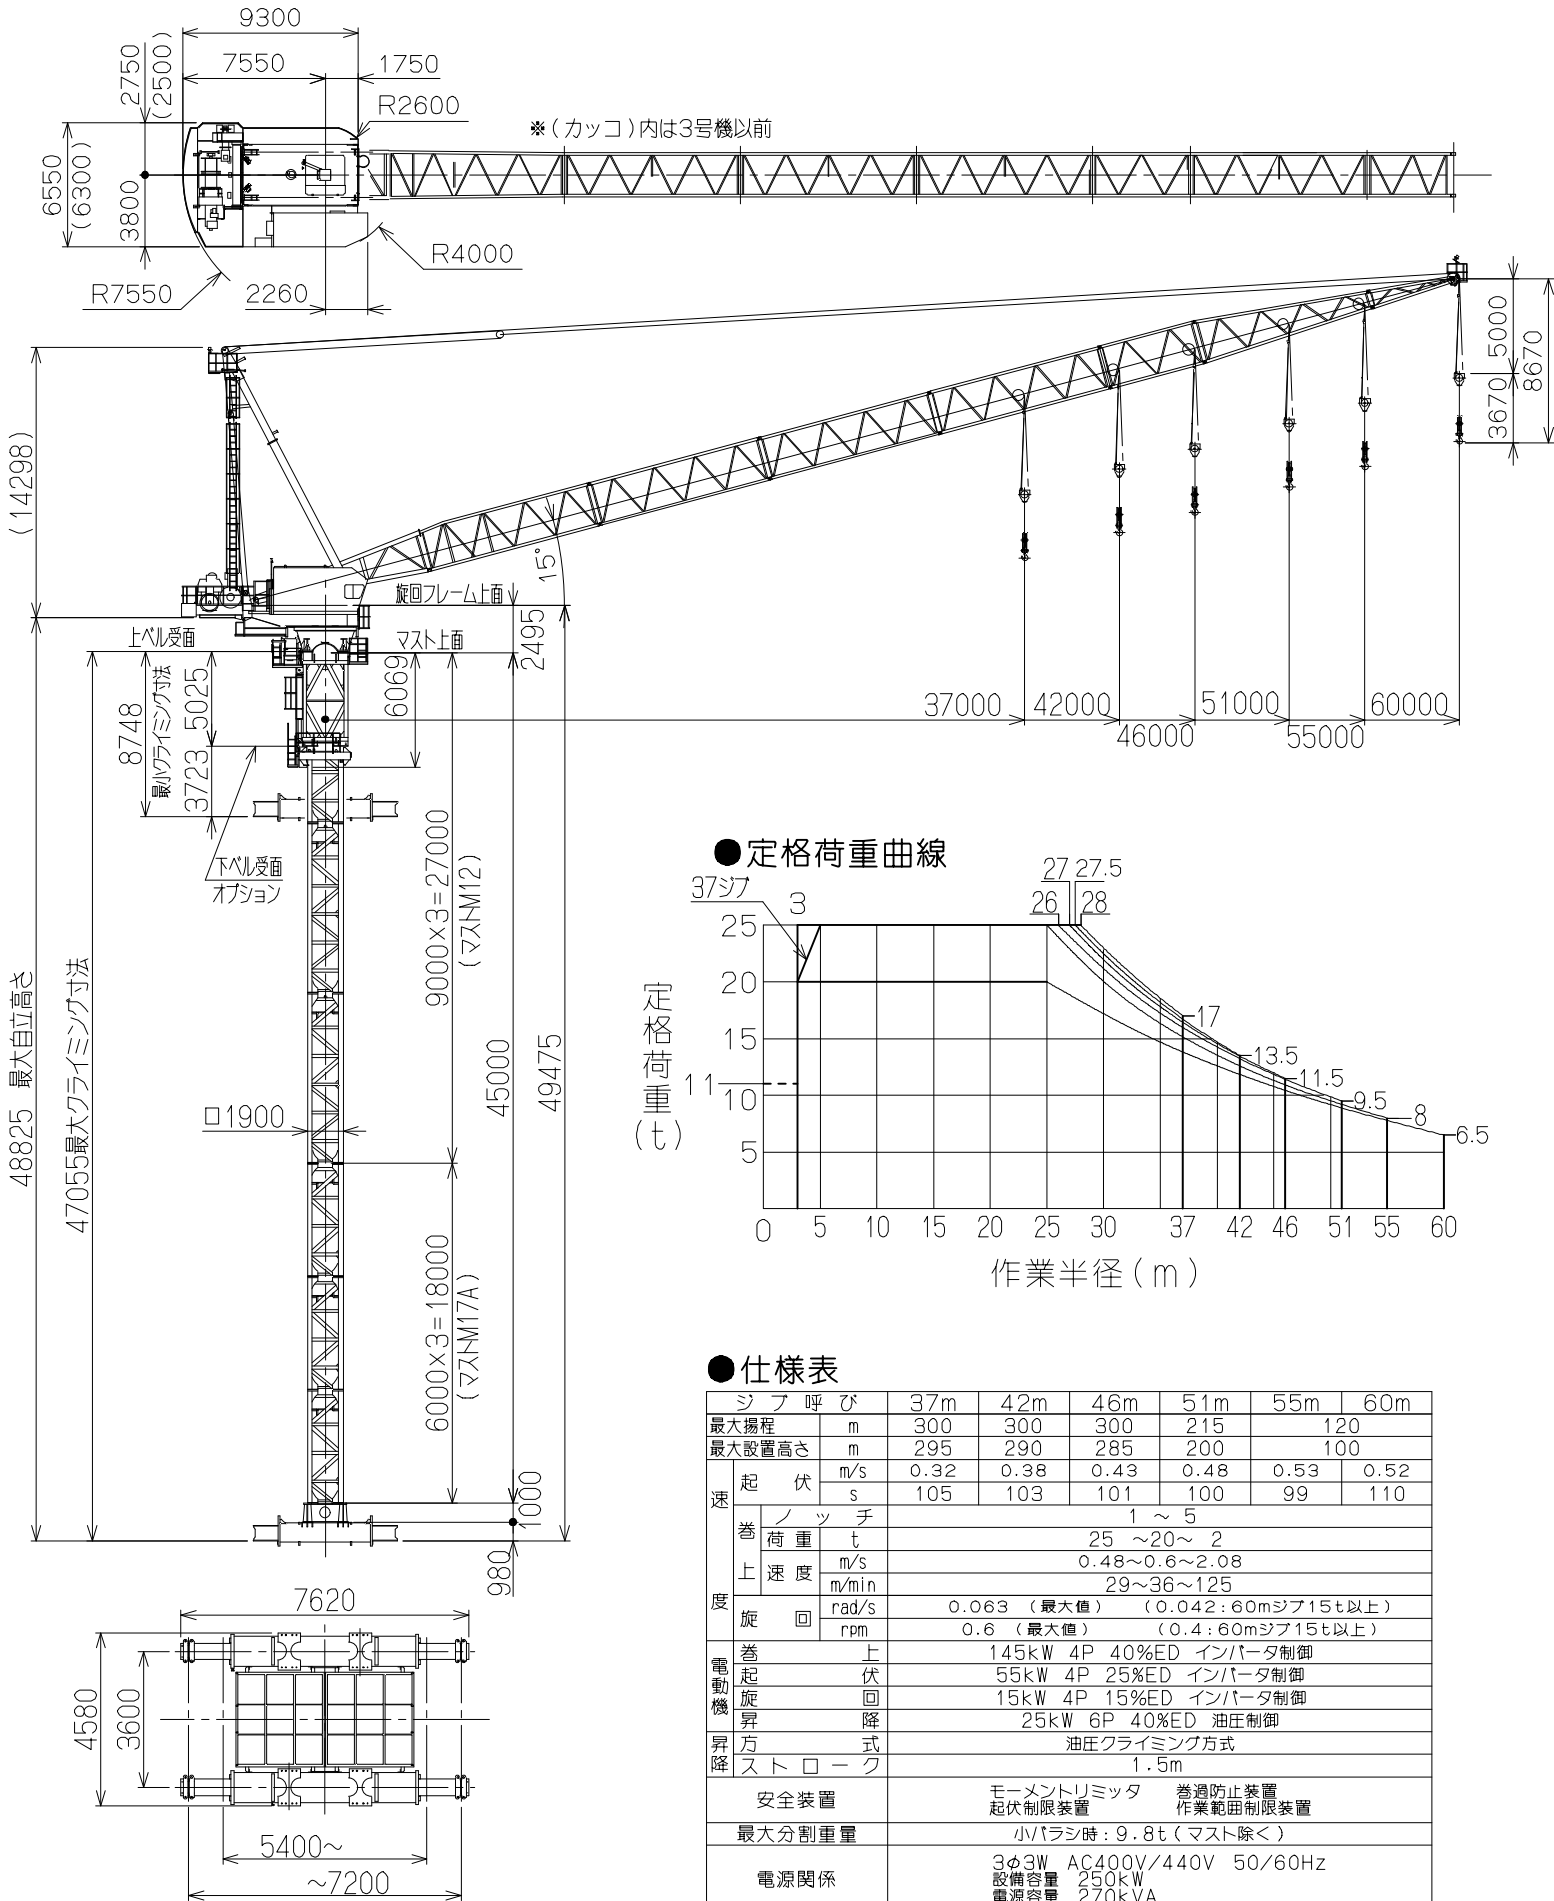

JCL700LK

● 寸法図

伸縮架台

取付可能ピッチ: 5.4~7.2m