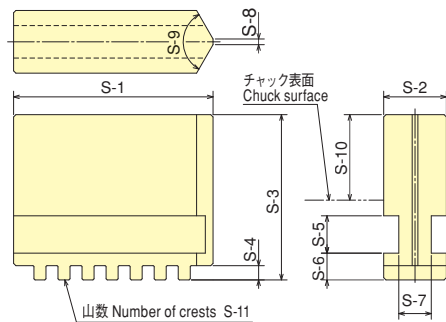

CHUCK

スクロールチャック用ソフトジョー Soft Jaws for Scroll Chuck SBS series

型式表示 Description of Model

SBS06

チャックサイズを表す。Chuck sizes
スクロールチャックソフトジョーを表す。
Soft jaw of scroll chuck

■ソフトジョー兼用表 Combination Table for Soft Jaws

ソフトジョー型式 Soft jaw type	適応チャック型式 Adaptive chuck model
SBS03	SC-3F
SBS04	SC-4F
SBS05	SC-5F
SBS06	JN06T, JN06RA5
SBS07	JN07T, JN07RA5, JN08RA6, JT07
SBS09	JN09T, JN09RA6, JT09
SBS10	JN10T, JN10RA6(8)
SBS12	JN12T, JN12RA6(8)

■寸法図 Dimensional Drawings

SBS03, SBS04, SBS05

SBS06, SBS07, SBS09, SBS10, SBS12

■寸法表 Dimensions

型式 TYPE	チャックサイズ Chuck size	S-1	S-2	S-3	S-4	S-5	S-6	S-7	S-8	S-9	S-10	S-11	S-12	取付ボルト Mounting bolt
SBS03	3	35	11	29	2.5	6.55	4.7	5.7	1	120°	15	7		
SBS04	4	42	14	34.5	3.5	6.55	6.2	7.2	1.5	120°	18	7		
SBS05	5	50	16	40	4	8.2	7.7	7.2	1.5	120°	20	7		
SBS06	6	75	26	38	19.05 \pm 0.1	12.68 $\begin{smallmatrix} +0.008 \\ -0.003 \end{smallmatrix}$	7.94 $\begin{smallmatrix} +0.05 \\ 0 \end{smallmatrix}$	3	3.5	41	34	14	8.5	M 8 × 20
SBS07	7	88	28	41	22.225 \pm 0.1	12.68 $\begin{smallmatrix} +0.008 \\ -0.003 \end{smallmatrix}$	7.94 $\begin{smallmatrix} +0.05 \\ 0 \end{smallmatrix}$	3	3.5	48	40	17	11	M10 × 20
SBS09	9	100	32	48	26.99 \pm 0.1	19.03 $\begin{smallmatrix} +0.009 \\ -0.004 \end{smallmatrix}$	12.7 $\begin{smallmatrix} +0.05 \\ 0 \end{smallmatrix}$	3	3.5	55	45	19	13	M12 × 25
SBS10	10	110	35	52	26.99 \pm 0.1	19.03 $\begin{smallmatrix} +0.009 \\ -0.004 \end{smallmatrix}$	12.7 $\begin{smallmatrix} +0.05 \\ 0 \end{smallmatrix}$	3	3.5	60	50	19	13	M12 × 25
SBS12	12	125	40	54	31.75 \pm 0.1	19.03 $\begin{smallmatrix} +0.009 \\ -0.004 \end{smallmatrix}$	12.7 $\begin{smallmatrix} +0.05 \\ 0 \end{smallmatrix}$	3	3.5	67.5	57.5	19	13	M12 × 25