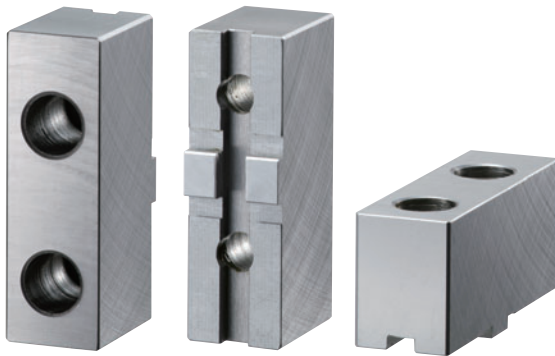

CHUCK

スクロールチャック用ソフトジョー Soft Jaws for Scroll Chuck SBS series

型式表示 Description of Model

SBS06

チャックサイズを表す。Chuck sizes
スクロールチャックソフトジョーを表す。
Soft jaw of scroll chuck

■ソフトジョー兼用表 Combination Table for Soft Jaws

ソフトジョー型式 Soft jaw type	適応チャック型式 Adaptive chuck model
SBS03	SC-3F
SBS04	SC-4F
SBS05	SC-5F
SBS06	JN06T, JN06RA5
SBS07	JN07T, JN07RA5, JN08RA6, JT07
SBS09	JN09T, JN09RA6, JT09
SBS10	JN10T, JN10RA6(8)
SBS12	JN12T, JN12RA6(8)

■寸法図 Dimensional Drawings

SBS03, SBS04, SBS05

SBS06, SBS07, SBS09, SBS10, SBS12

■寸法表 Dimensions

型式 TYPE	チャックサイズ Chuck size	S-1	S-2	S-3	S-4	S-5	S-6	S-7	S-8	S-9	S-10	S-11	S-12	取付ボルト Mounting bolt
SBS03	3	35	11	29	2.5	6.55	4.7	5.7	1	120°	15	7		
SBS04	4	42	14	34.5	3.5	6.55	6.2	7.2	1.5	120°	18	7		
SBS05	5	50	16	40	4	8.2	7.7	7.2	1.5	120°	20	7		
SBS06	6	75	26	38	19.05 \pm 0.1	12.68 $\begin{smallmatrix} +0.008 \\ -0.003 \end{smallmatrix}$	7.94 $\begin{smallmatrix} +0.05 \\ 0 \end{smallmatrix}$	3	3.5	41	34	14	8.5	M 8 × 20
SBS07	7	88	28	41	22.225 \pm 0.1	12.68 $\begin{smallmatrix} +0.008 \\ -0.003 \end{smallmatrix}$	7.94 $\begin{smallmatrix} +0.05 \\ 0 \end{smallmatrix}$	3	3.5	48	40	17	11	M10 × 20
SBS09	9	100	32	48	26.99 \pm 0.1	19.03 $\begin{smallmatrix} +0.009 \\ -0.004 \end{smallmatrix}$	12.7 $\begin{smallmatrix} +0.05 \\ 0 \end{smallmatrix}$	3	3.5	55	45	19	13	M12 × 25
SBS10	10	110	35	52	26.99 \pm 0.1	19.03 $\begin{smallmatrix} +0.009 \\ -0.004 \end{smallmatrix}$	12.7 $\begin{smallmatrix} +0.05 \\ 0 \end{smallmatrix}$	3	3.5	60	50	19	13	M12 × 25
SBS12	12	125	40	54	31.75 \pm 0.1	19.03 $\begin{smallmatrix} +0.009 \\ -0.004 \end{smallmatrix}$	12.7 $\begin{smallmatrix} +0.05 \\ 0 \end{smallmatrix}$	3	3.5	67.5	57.5	19	13	M12 × 25