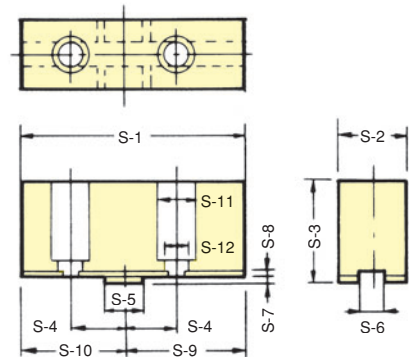

CHUCK

スクロールチャック用ソフトジョー Soft Jaws for Scroll Chuck SBS series

型式表示 Description of Model

SBS06

チャックサイズを表す。Chuck sizes
スクロールチャックソフトジョーを表す。
Soft jaw of scroll chuck

■ソフトジョー兼用表 Combination Table for Soft Jaws

ソフトジョー型式 Soft jaw type	適応チャック型式 Adaptive chuck model
SBS03	SC-3F
SBS04	SC-4F
SBS05	SC-5F
SBS06	JN06T, JN06RA5
SBS07	JN07T, JN07RA5, JN08RA6, JT07
SBS09	JN09T, JN09RA6, JT09
SBS10	JN10T, JN10RA6(8)
SBS12	JN12T, JN12RA6(8)

■寸法図 Dimensional Drawings

SBS03, SBS04, SBS05

SBS06, SBS07, SBS09, SBS10, SBS12

■寸法表 Dimensions

型式 TYPE	チャックサイズ Chuck size	S-1	S-2	S-3	S-4	S-5	S-6	S-7	S-8	S-9	S-10	S-11	S-12	取付ボルト Mounting bolt
SBS03	3	35	11	29	2.5	6.55	4.7	5.7	1	120°	15	7		
SBS04	4	42	14	34.5	3.5	6.55	6.2	7.2	1.5	120°	18	7		
SBS05	5	50	16	40	4	8.2	7.7	7.2	1.5	120°	20	7		
SBS06	6	75	26	38	19.05 \pm 0.1	12.68 $\begin{smallmatrix} +0.008 \\ -0.003 \end{smallmatrix}$	7.94 $\begin{smallmatrix} +0.05 \\ 0 \end{smallmatrix}$	3	3.5	41	34	14	8.5	M 8 × 20
SBS07	7	88	28	41	22.225 \pm 0.1	12.68 $\begin{smallmatrix} +0.008 \\ -0.003 \end{smallmatrix}$	7.94 $\begin{smallmatrix} +0.05 \\ 0 \end{smallmatrix}$	3	3.5	48	40	17	11	M10 × 20
SBS09	9	100	32	48	26.99 \pm 0.1	19.03 $\begin{smallmatrix} +0.009 \\ -0.004 \end{smallmatrix}$	12.7 $\begin{smallmatrix} +0.05 \\ 0 \end{smallmatrix}$	3	3.5	55	45	19	13	M12 × 25
SBS10	10	110	35	52	26.99 \pm 0.1	19.03 $\begin{smallmatrix} +0.009 \\ -0.004 \end{smallmatrix}$	12.7 $\begin{smallmatrix} +0.05 \\ 0 \end{smallmatrix}$	3	3.5	60	50	19	13	M12 × 25
SBS12	12	125	40	54	31.75 \pm 0.1	19.03 $\begin{smallmatrix} +0.009 \\ -0.004 \end{smallmatrix}$	12.7 $\begin{smallmatrix} +0.05 \\ 0 \end{smallmatrix}$	3	3.5	67.5	57.5	19	13	M12 × 25