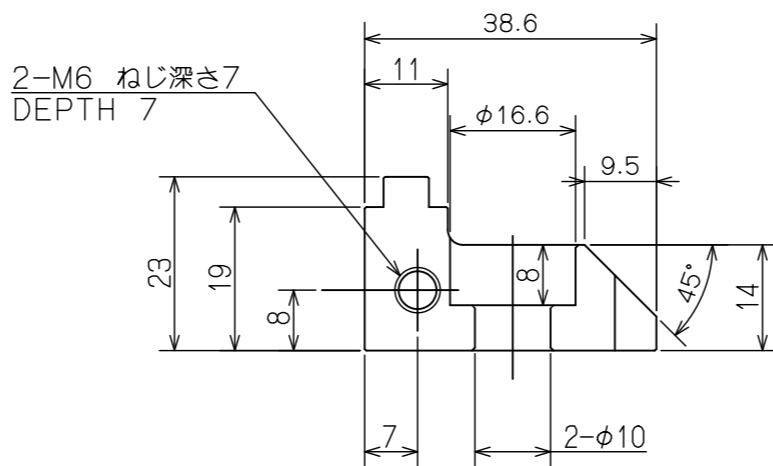

C

D

A

B

C

D

2-M6 ねじ深さ7
DEPTH 7

CAREER		SCALE	TYPE	V75V13C	WEIGHT	kg
		1:1	NAME	センターリングバイス CENTERING VISE		
MANAGER	CHIEF			DRAWN BY	ハードジョー フラット HARDJAW FLAT	
		3RD ANGLE	DRW NO.	61M	85	6841
Kitagawa Corporation		DATE				