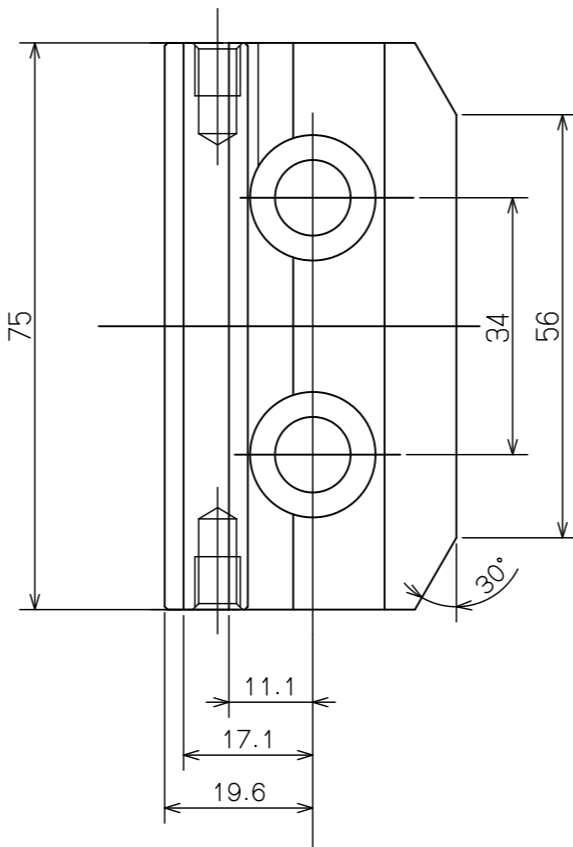

C

D

A

B

C

D

2-M6 ねじ深さ7
DEPTH 7

CAREER		SCALE	TYPE	V75V13C	WEIGHT	kg
		1:1	NAME	センターリングバイス CENTERING VISE		
MANAGER	CHIEF			DRAWN BY	ハードジョー フラット HARDJAW FLAT	
		3RD ANGLE	DRW NO.	61M	85	6841
Kitagawa Corporation		DATE				