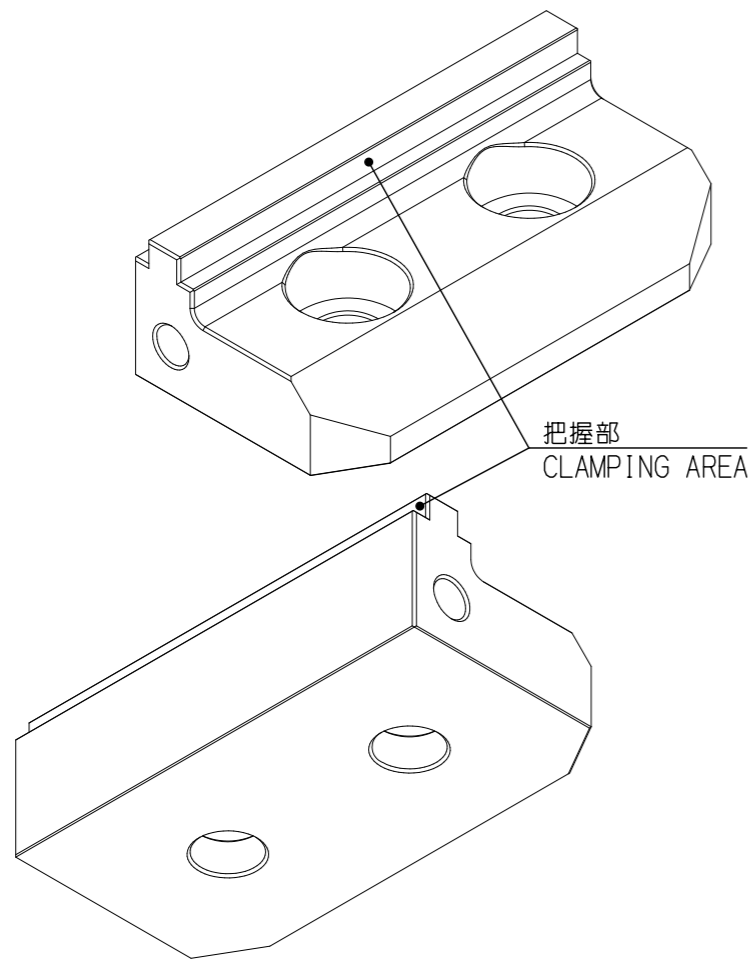

C

D

A

B

C

D

2-M6 ねじ深さ7
DEPTH 7

CAREER		SCALE	TYPE	V75V13C	WEIGHT	kg
		1:1	NAME	センターリングバイス CENTERING VISE		
MANAGER	CHIEF			DRAWN BY	ハードジョー フラット HARDJAW FLAT	
		3RD ANGLE	DRW NO.	61M	85	6841
Kitagawa Corporation		DATE				