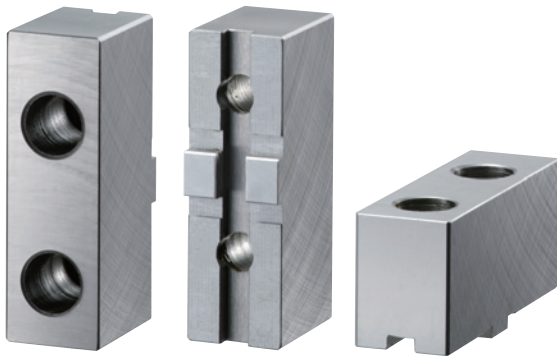

CHUCK

スクロールチャック用ソフトジョー Soft Jaws for Scroll Chuck SBS series

型式表示 Description of Model

SBS06

チャックサイズを表す。Chuck sizes
スクロールチャックソフトジョーを表す。
Soft jaw of scroll chuck

■ ソフトジョー兼用表 Combination Table for Soft Jaws

ソフトジョー型式 Soft jaw type	適応チャック型式 Adaptive chuck model
SBS03	SC-3F
SBS04	SC-4F
SBS05	SC-5F
SBS06	JN06T, JN06RA5
SBS07	JN07T, JN07RA5, JN08RA6, JT07
SBS09	JN09T, JN09RA6, JT09
SBS10	JN10T, JN10RA6(8)
SBS12	JN12T, JN12RA6(8)

■ 寸法図 Dimensional Drawings

SBS03, SBS04, SBS05

SBS06, SBS07, SBS09, SBS10, SBS12

■ 寸法表 Dimensions

型式 TYPE	チャックサイズ Chuck size	S-1	S-2	S-3	S-4	S-5	S-6	S-7	S-8	S-9	S-10	S-11	S-12	取付ボルト Mounting bolt
SBS03	3	35	11	29	2.5	6.55	4.7	5.7	1	120°	15	7		
SBS04	4	42	14	34.5	3.5	6.55	6.2	7.2	1.5	120°	18	7		
SBS05	5	50	16	40	4	8.2	7.7	7.2	1.5	120°	20	7		
SBS06	6	75	26	38	19.05 \pm 0.1	12.68 $\begin{smallmatrix} +0.008 \\ -0.003 \end{smallmatrix}$	7.94 $\begin{smallmatrix} +0.05 \\ 0 \end{smallmatrix}$	3	3.5	41	34	14	8.5	M 8 × 20
SBS07	7	88	28	41	22.225 \pm 0.1	12.68 $\begin{smallmatrix} +0.008 \\ -0.003 \end{smallmatrix}$	7.94 $\begin{smallmatrix} +0.05 \\ 0 \end{smallmatrix}$	3	3.5	48	40	17	11	M10 × 20
SBS09	9	100	32	48	26.99 \pm 0.1	19.03 $\begin{smallmatrix} +0.009 \\ -0.004 \end{smallmatrix}$	12.7 $\begin{smallmatrix} +0.05 \\ 0 \end{smallmatrix}$	3	3.5	55	45	19	13	M12 × 25
SBS10	10	110	35	52	26.99 \pm 0.1	19.03 $\begin{smallmatrix} +0.009 \\ -0.004 \end{smallmatrix}$	12.7 $\begin{smallmatrix} +0.05 \\ 0 \end{smallmatrix}$	3	3.5	60	50	19	13	M12 × 25
SBS12	12	125	40	54	31.75 \pm 0.1	19.03 $\begin{smallmatrix} +0.009 \\ -0.004 \end{smallmatrix}$	12.7 $\begin{smallmatrix} +0.05 \\ 0 \end{smallmatrix}$	3	3.5	67.5	57.5	19	13	M12 × 25