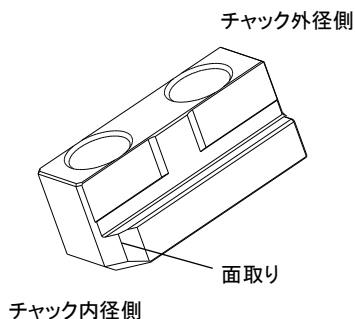

Tnut-Plus 取扱説明書

チャック本体の取扱説明書も併せてお読みください。

Tnut-Plus はパワーチャックのソフトジョー取付用 T ナットです。表 1 のチャックでのみ使用できます。Tnut-Plus を使用して成形したソフトジョーは、チャックから一度取り外した場合でも、再度同じ場所に取り付け直すことで成形直後と同等の把握精度を維持できます。

- Tnut-Plus の取付再現性を長期間安定して維持するため、ジョー取付ボルトを締め付ける際は、常にチャック外径側のボルトから規定トルクで締め付けてください。(図 2 および表 2 参照)
- Tnut-Plus はボルトの締め付けによって弾性変形する構造のため、ボルトを締め付けた際の手ごたえが従来の T ナットとは異なって感じられますが正常です。
- Tnut-Plus を長期間使用するとソフトジョーが固着して取り外しにくくなる場合があります。その際はプラスチックハンマで軽く叩いて取り外してください。T ナットの側面に CHUCK GREASE PRO を塗布して使用していただくとう固着しにくくなります。
- 工作物把握面のへたりなどの経時変化による把握精度の悪化は起こりえます。その場合はソフトジョーを再成形してください。

表 1 対応チャック形式

Tnut-Plus 形式	チャック形式
TN06PLUS	BR06
TN08PLUS	BR08
TN10PLUS	BR10
TN12PLUS	BR12

表 2 六角穴付ボルトの規定トルク

ねじサイズ	締めトルク [N・m]
M8	33
M10	73
M12	107
M14	171
M16	250
M20	402

※強度区分は 12.9 です。

図 1 Tnut-Plus 外観

図 2 ジョー取付ボルトの締め付け順序

警告 この表示の注意事項を守らないと、死亡や重傷など重大な人身事故の原因となる可能性があります。

Tnut-Plus は、面取りがある側をチャック内径側にして取り付けること。(図 1 参照)
逆向きに取り付けると、マスタジョーの変形が大きくなって焼き付きを生じる恐れがあり、把握力の低下により工作物が飛散して危険。

Tnut-Plus は、対応していないチャックでは使用しないこと。(対応していないチャックは T 溝形状が異なるため、物理的に取り付けることができないようになっているが、追加加工してむりやり使用しないこと)