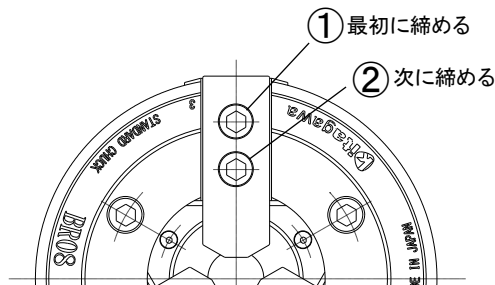

表 1 対応チャック形式

Tnut-Plus 形式	チャック形式
TN06PLUS	BR06
TN08PLUS	BR08
TN10PLUS	BR10
TN12PLUS	BR12

表 2 六角穴付ボルトの規定トルク

ねじサイズ	締めトルク [N・m]
M8	33
M10	73
M12	107
M14	171
M16	250
M20	402

※強度区分は 12.9 です。

図 1 Tnut-Plus 外観

図 2 ジョー取付ボルトの締め付け順序

警告 この表示の注意事項を守らないと、死亡や重傷など重大な人身事故の原因となる可能性があります。

Tnut-Plus は、面取りがある側をチャック内径側にして取り付けること。(図 1 参照)
逆向きに取り付けると、マスタジョーの変形が大きくなって焼き付きを生じる恐れがあり、把握力の低下により工作物が飛散して危険。

Tnut-Plus は、対応していないチャックでは使用しないこと。(対応していないチャックは T 溝形状が異なるため、物理的に取り付けることができないようになっているが、追加加工してむりやり使用しないこと)