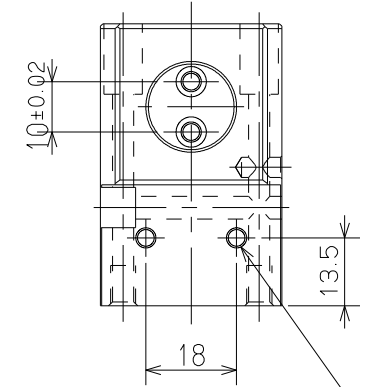

リング S4
O-ring
(NOK規格)
(NOK Standard)

アダプタ
Adaptor
(お客様にて手配品)
(Customer must prepare)

ベース配管詳細
Detail of Base Piping
(S=3/2)

位置決めピン(付属品 4個)
Positioning Pin
(4pieces)

オプション品 Option

近接スイッチブラケット
Proximity Switch Bracket

Type : KPH073-2NB

近接スイッチブラケット
Proximity Switch Bracket

閉ポート M3(ベース配管用)
Close Port
for Base Piping

4-M5 ネジ深8
Depth 8

リードスイッチ取付け溝
Reed Switch Housing

開ポート M3(ベース配管用)
Open Port
for Base Piping

近接スイッチブラケット取付け用 2x2-M4
Tapped Hole
for Proximity Switch Bracket

リードスイッチ溝詳細図
Detail of Reed Switch Housing
(S=2/1)

Promano
KPH073-2NN
S=2/3
KITAGAWA IRON WORKS CO.,LTD.