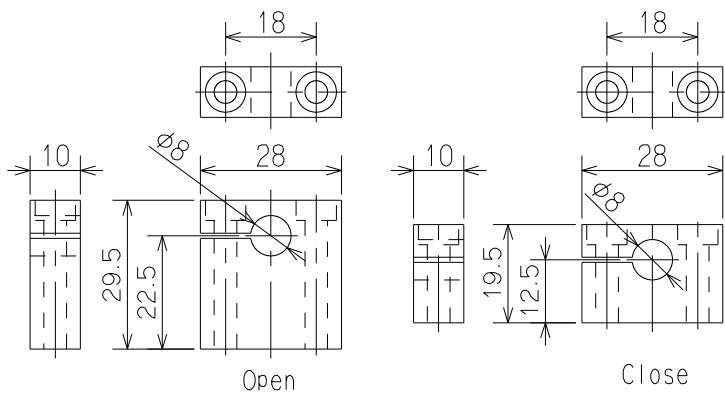

リング S4
O-ring
(NOK規格)
(NOK Standard)

アダプタ
Adaptor
(お客様にて手配品)
(Customer must prepare)

ベース配管詳細
Detail of Base Piping
(S=3/2)

位置決めピン(付属品 4個)
Positioning Pin
(4pieces)

オプション品 Option

近接スイッチブラケット
Proximity Switch Bracket

Type : KPH073-2NB

近接スイッチブラケット
Proximity Switch Bracket

閉ポート M3(ベース配管用)
Close Port
for Base Piping

4-M5 ネジ深8
Depth 8

リードスイッチ取付け溝
Reed Switch Housing

開ポート M3(ベース配管用)
Open Port
for Base Piping

近接スイッチブラケット取付け用 2x2-M4
Tapped Hole
for Proximity Switch Bracket

リードスイッチ溝詳細図
Detail of Reed Switch Housing
(S=2/1)

Promano
KPH073-2NN
S=2/3
KITAGAWA IRON WORKS CO.,LTD.