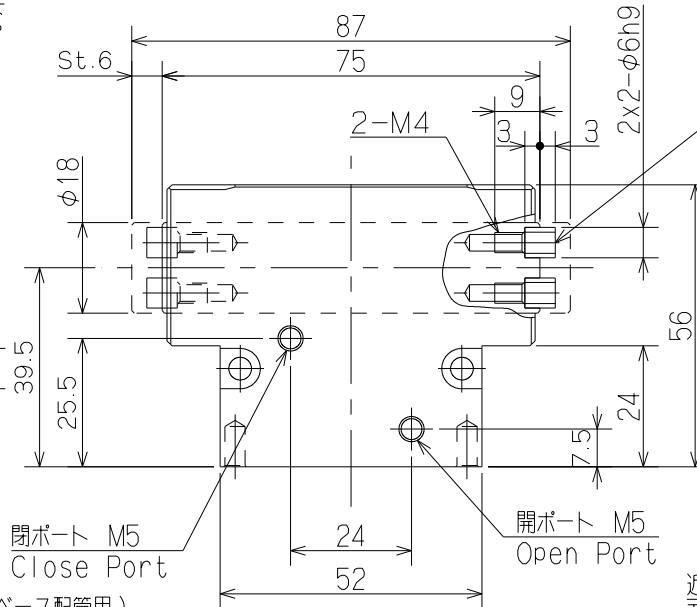

リング S4
O-ring
(NOK規格)
(NOK Standard)

アダプタ
Adaptor
(お客様にて手配品)
(Customer must prepare)

ベース配管詳細
Detail of Base Piping
(S=3/2)

位置決めピン(付属品 4個)
Positioning Pin
(4pieces)

オプション品 Option

近接スイッチブラケット
Proximity Switch Bracket

Type : KPH073-2NB

近接スイッチブラケット
Proximity Switch Bracket

閉ポート M3(ベース配管用)
Close Port
for Base Piping

4-M5 ネジ深8
Depth 8

リードスイッチ取付け溝
Reed Switch Housing

開ポート M3(ベース配管用)
Open Port
for Base Piping

近接スイッチブラケット取付け用 2x2-M4
Tapped Hole
for Proximity Switch Bracket

リードスイッチ溝詳細図
Detail of Reed Switch Housing
(S=2/1)

Promano
KPH073-2NN
S=2/3
KITAGAWA IRON WORKS CO.,LTD.