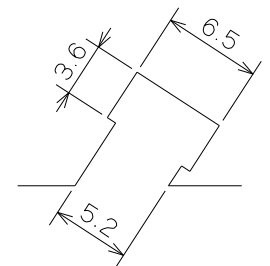

リング S4
O-ring
(NOK規格)
(NOK Standard)

アダプタ
Adaptor
(お客様にて手配品)
(Customer must prepare)

ベース配管詳細
Detail of Base Piping
(S=3/2)

位置決めピン(付属品 4個)
Positioning Pin
(4pieces)

オプション品 Option

近接スイッチブラケット
Proximity Switch Bracket

Type : KPH073-2NB

近接スイッチブラケット
Proximity Switch Bracket

閉ポート M3(ベース配管用)
Close Port
for Base Piping

4-M5 ネジ深8
Depth 8

リードスイッチ取付け溝
Reed Switch Housing

開ポート M3(ベース配管用)
Open Port
for Base Piping

近接スイッチブラケット取付け用 2x2-M4
Tapped Hole
for Proximity Switch Bracket

リードスイッチ溝詳細図
Detail of Reed Switch Housing
(S=2/1)

Promano
KPH073-2NN
S=2/3
KITAGAWA IRON WORKS CO.,LTD.