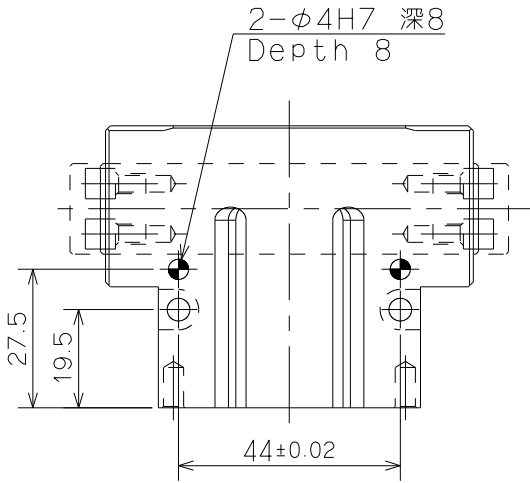

リング S4
O-ring
(NOK規格)
(NOK Standard)

アダプタ
Adaptor
(お客様にて手配品)
(Customer must prepare)

ベース配管詳細
Detail of Base Piping
(S=3/2)

位置決めピン(付属品 4個)
Positioning Pin
(4pieces)

オプション品 Option

近接スイッチブラケット
Proximity Switch Bracket

Type : KPH073-2NB

近接スイッチブラケット
Proximity Switch Bracket

閉ポート M3(ベース配管用)
Close Port
for Base Piping

4-M5 ネジ深8
Depth 8

リードスイッチ取付け溝
Reed Switch Housing

開ポート M3(ベース配管用)
Open Port
for Base Piping

近接スイッチブラケット取付け用 2x2-M4
Tapped Hole
for Proximity Switch Bracket

リードスイッチ溝詳細図
Detail of Reed Switch Housing
(S=2/1)

Promano
KPH073-2NN
S=2/3
KITAGAWA IRON WORKS CO.,LTD.