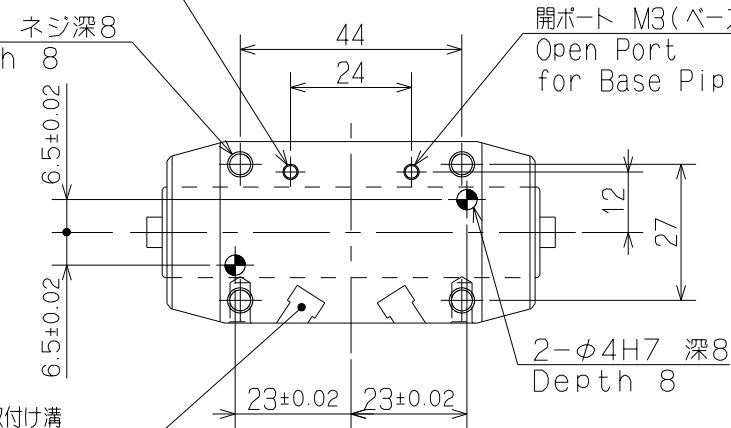

リング S4
O-ring
(NOK規格)
(NOK Standard)

アダプタ
Adaptor
(お客様にて手配品)
(Customer must prepare)

ベース配管詳細
Detail of Base Piping
(S=3/2)

位置決めピン(付属品 4個)
Positioning Pin
(4pieces)

オプション品 Option

近接スイッチブラケット
Proximity Switch Bracket

Type : KPH073-2NB

近接スイッチブラケット
Proximity Switch Bracket

閉ポート M3(ベース配管用)
Close Port
for Base Piping

4-M5 ネジ深8
Depth 8

リードスイッチ取付け溝
Reed Switch Housing

開ポート M3(ベース配管用)
Open Port
for Base Piping

近接スイッチブラケット取付け用 2x2-M4
Tapped Hole
for Proximity Switch Bracket

リードスイッチ溝詳細図
Detail of Reed Switch Housing
(S=2/1)

Promano
KPH073-2NN
S=2/3
KITAGAWA IRON WORKS CO.,LTD.