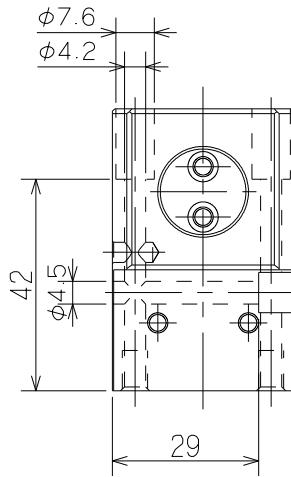

リング S4
O-ring
(NOK規格)
(NOK Standard)

アダプタ
Adaptor
(お客様にて手配品)
(Customer must prepare)

ベース配管詳細
Detail of Base Piping
(S=3/2)

位置決めピン(付属品 4個)
Positioning Pin
(4pieces)

オプション品 Option

近接スイッチブラケット
Proximity Switch Bracket

Type : KPH073-2NB

近接スイッチブラケット
Proximity Switch Bracket

閉ポート M3(ベース配管用)
Close Port
for Base Piping

4-M5 ネジ深8
Depth 8

リードスイッチ取付け溝
Reed Switch Housing

開ポート M3(ベース配管用)
Open Port
for Base Piping

近接スイッチブラケット取付け用 2x2-M4
Tapped Hole
for Proximity Switch Bracket

リードスイッチ溝詳細図
Detail of Reed Switch Housing
(S=2/1)

Promano
KPH073-2NN
S=2/3
KITAGAWA IRON WORKS CO.,LTD.