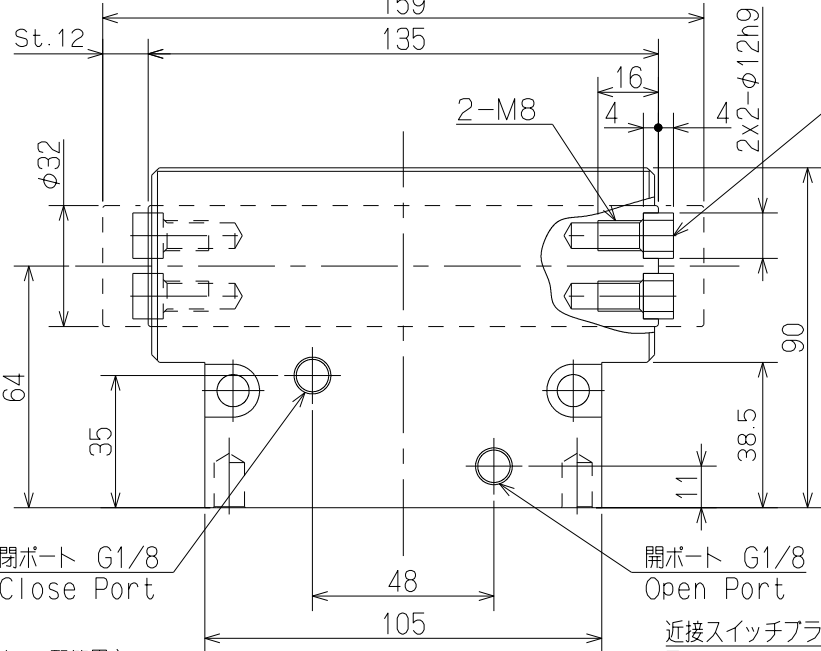

リング S8
O-ring
(NOK規格)
(NOK Standard)

アダプタ
Adaptor
(お客様にて手配品)
(Customer must prepare)

グripper

ベース配管詳細
Detail of Base Piping
(S=3/2)

リードスイッチ溝詳細図
Detail of Reed Switch Housing
(S=2/1)

オプション品 Option
近接スイッチブラケット
Proximity Switch Bracket
Type : KPH133-2NB

近接スイッチブラケット
Proximity Switch Bracket

閉ポート M5(ベース配管用)
Close Port
for Base Piping

4-M8 ネジ深12
Depth 12

開ポート M5(ベース配管用)
Open Port
for Base Piping

Promano
KPH133-2NN
S=1/2
KITAGAWA IRON WORKS CO.,LTD.