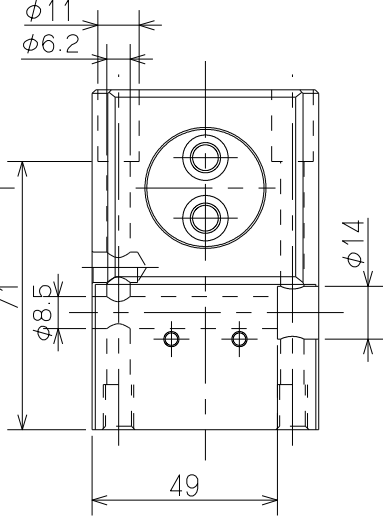

リング S8
O-ring
(NOK規格)
(NOK Standard)

アダプタ
Adaptor
(お客様にて手配品)
(Customer must prepare)

グripper

ベース配管詳細
Detail of Base Piping
(S=3/2)

リードスイッチ溝詳細図
Detail of Reed Switch Housing
(S=2/1)

オプション品 Option
近接スイッチブラケット
Proximity Switch Bracket
Type : KPH133-2NB

近接スイッチブラケット
Proximity Switch Bracket

閉ポート M5(ベース配管用)
Close Port
for Base Piping

4-M8 ネジ深12
Depth 12

開ポート M5(ベース配管用)
Open Port
for Base Piping

Promano
KPH133-2NN
S=1/2
KITAGAWA IRON WORKS CO.,LTD.