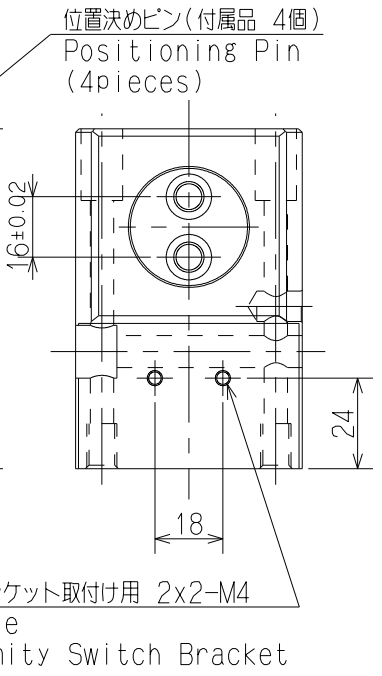

リング S8
O-ring
(NOK規格)
(NOK Standard)

アダプタ
Adaptor
(お客様にて手配品)
(Customer must prepare)

グripper

ベース配管詳細
Detail of Base Piping
(S=3/2)

リードスイッチ溝詳細図
Detail of Reed Switch Housing
(S=2/1)

オプション品 Option
近接スイッチブラケット
Proximity Switch Bracket
Type : KPH133-2NB

近接スイッチブラケット
Proximity Switch Bracket

閉ポート M5(ベース配管用)
Close Port
for Base Piping

4-M8 ネジ深12
Depth 12

開ポート M5(ベース配管用)
Open Port
for Base Piping

Promano
KPH133-2NN
S=1/2
KITAGAWA IRON WORKS CO.,LTD.