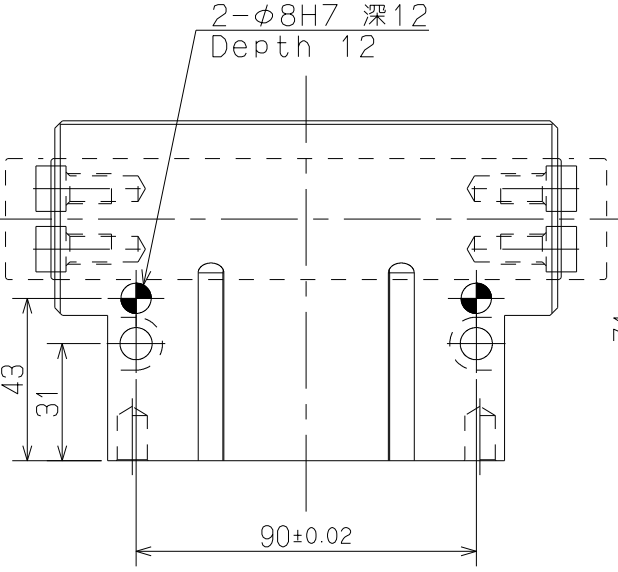

リング S8
O-ring
(NOK規格)
(NOK Standard)

アダプタ
Adaptor
(お客様にて手配品)
(Customer must prepare)

グripper

ベース配管詳細
Detail of Base Piping
(S=3/2)

リードスイッチ溝詳細図
Detail of Reed Switch Housing
(S=2/1)

オプション品 Option
近接スイッチブラケット
Proximity Switch Bracket
Type : KPH133-2NB

近接スイッチブラケット
Proximity Switch Bracket

閉ポート M5(ベース配管用)
Close Port
for Base Piping

4-M8 ネジ深12
Depth 12

開ポート M5(ベース配管用)
Open Port
for Base Piping

Promano
KPH133-2NN
S=1/2
KITAGAWA IRON WORKS CO.,LTD.