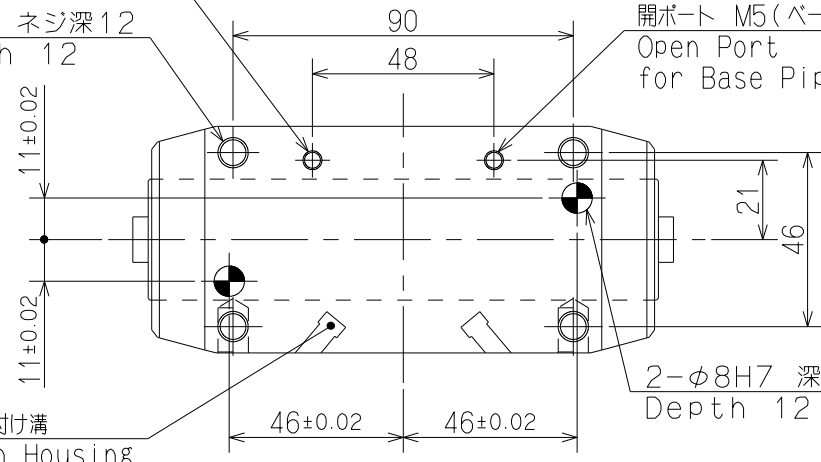

リング S8
O-ring
(NOK規格)
(NOK Standard)

アダプタ
Adaptor
(お客様にて手配品)
(Customer must prepare)

グripper

ベース配管詳細
Detail of Base Piping
(S=3/2)

リードスイッチ溝詳細図
Detail of Reed Switch Housing
(S=2/1)

オプション品 Option
近接スイッチブラケット
Proximity Switch Bracket
Type : KPH133-2NB

近接スイッチブラケット
Proximity Switch Bracket

閉ポート M5(ベース配管用)
Close Port
for Base Piping

4-M8 ネジ深12
Depth 12

開ポート M5(ベース配管用)
Open Port
for Base Piping

Promano
KPH133-2NN
S=1/2
KITAGAWA IRON WORKS CO.,LTD.