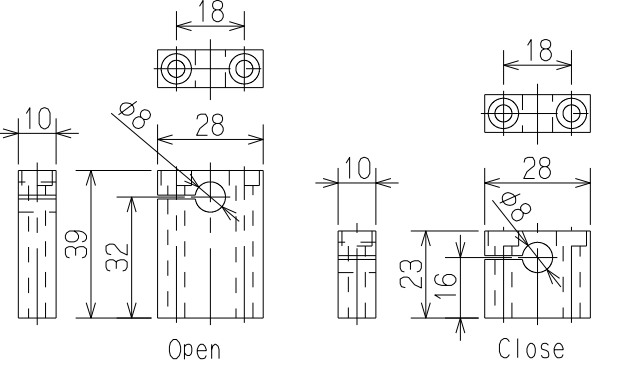

リング S8
O-ring
(NOK規格)
(NOK Standard)

アダプタ
Adaptor
(お客様にて手配品)
(Customer must prepare)

グripper

ベース配管詳細
Detail of Base Piping
(S=3/2)

リードスイッチ溝詳細図
Detail of Reed Switch Housing
(S=2/1)

オプション品 Option
近接スイッチブラケット
Proximity Switch Bracket
Type : KPH133-2NB

近接スイッチブラケット
Proximity Switch Bracket

閉ポート M5(ベース配管用)
Close Port
for Base Piping

4-M8 ネジ深12
Depth 12

開ポート M5(ベース配管用)
Open Port
for Base Piping

Promano
KPH133-2NN
S=1/2
KITAGAWA IRON WORKS CO.,LTD.