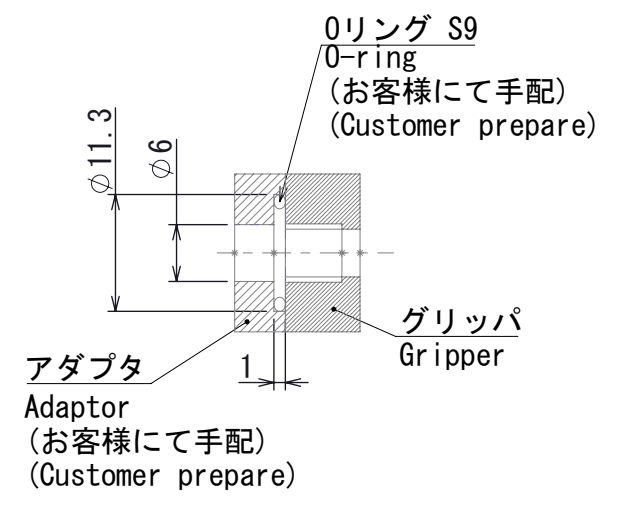

**注記**

1. 近接スイッチは取付けできません。  
リードスイッチのみ取付可能になっております。
2. 中間面取付けに対応しておりません。

**NOTICE**

1. Proximity switches cannot be installed.  
Only reed switches can be installed.
2. Not support intermediate surface mounting.

ベース配管詳細  
Detail of direct connecting

CAREER		SCALE	TYPE	NTS230H-M
APPROVAL	INSPECTION	DRW	3D	GRIPPER
				OUTSIDE VIEW
		DATE		DRW NO. 61G292924 1 1/1
Kitagawa Corporation				