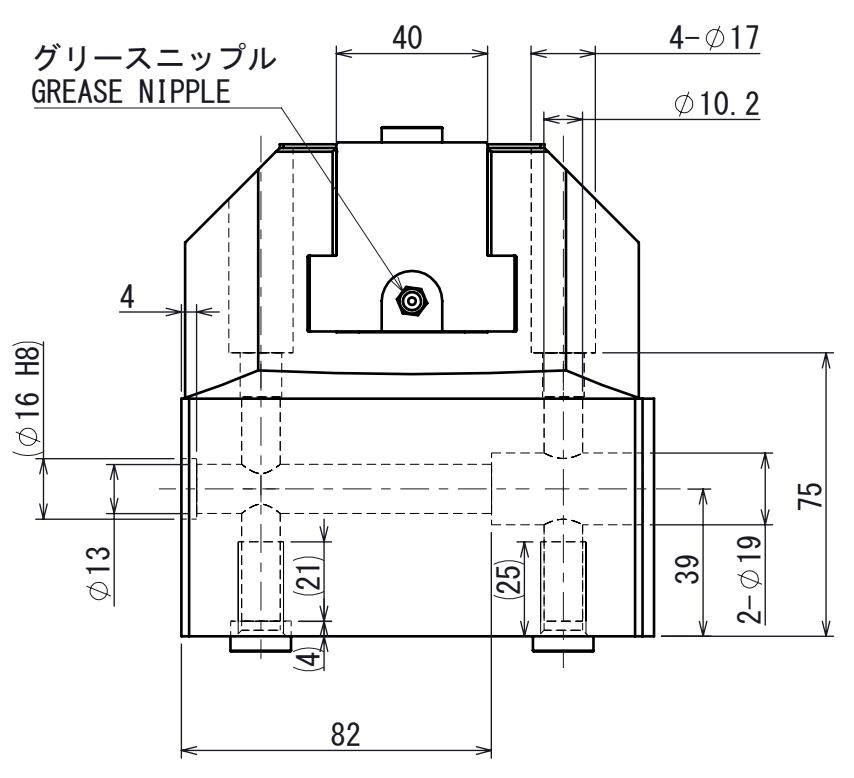

**注記**

1. 近接スイッチは取付けできません。  
リードスイッチのみ取付可能になっております。
2. 中間面取付けに対応しておりません。

**NOTICE**

1. Proximity switches cannot be installed.  
Only reed switches can be installed.
2. Not support intermediate surface mounting.

ベース配管詳細  
Detail of direct connecting

CAREER		SCALE	TYPE	NTS230H-M
APPROVAL	INSPECTION	DRW	3D	GRIPPER
				OUTSIDE VIEW
		DATE		DRW NO. 61G292924 1 1/1
Kitagawa Corporation				