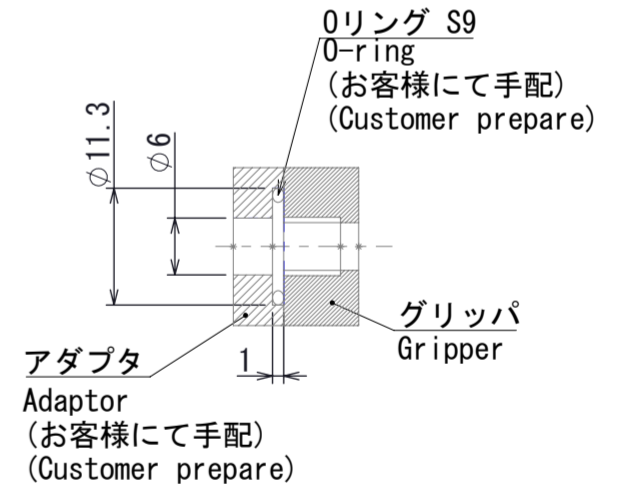

注記

1. 近接スイッチは取付けできません。
リードスイッチのみ取付可能になっております。
2. 中間面取付けに対応しておりません。

NOTICE

1. Proximity switches cannot be installed.
Only reed switches can be installed.
2. Not support with intermediate surface mounting.

ベース配管詳細
Detail of direct connecting

CAREER			SCALE	TYPE	NTS230-M
			1:2	NAME	GRIPPER
APPROVAL	INSPECTION	DRW 3D	3RD ANGLE	NAME	OUTSIDE VIEW
Kitagawa Corporation		DATE		DRW NO.	61G293459 0 1/1