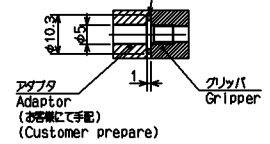

サラネジ 4-M3
Countersunk Screw

開ポート M5 (ベース配管用)
Close Port
(for direct connect)

開ポート M5 (ベース配管用)
Close Port
(for direct connect)

Oリング S8
O-ring
(お客様にて手配)
(Customer prepare)

CAREER			SCALE	TYPE	NTS216	WEIGHT	kg
MANAGER	CHIEF	DRAWN BY	1:1	NAME	グripper		
			3RD ANGLE	NTS216 カクイ NTS216 OUTSIDE VIEW			
KITAGAWA IRON WORKS CO.,LTD.			DATE	DRW NO.	61G-28-1091		