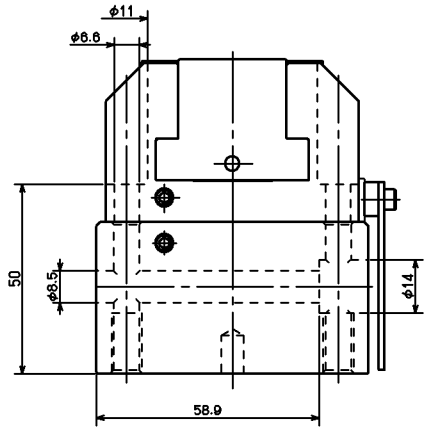

サラネジ 4-M3
Countersunk Screw

開ポート M5 (ベース配管用)
Close Port
(for direct connect)

開ポート M5 (ベース配管用)
Close Port
(for direct connect)

Oリング S8
O-ring
(お客様にて手配)
(Customer prepare)

CAREER			SCALE	TYPE	NTS216	WEIGHT	kg
MANAGER	CHIEF	DRAWN BY	1:1	NAME	グripper		
			3RD ANGLE	NTS216 カクイ NTS216 OUTSIDE VIEW			
KITAGAWA IRON WORKS CO.,LTD.			DATE	DRW NO.	61G-28-1091		