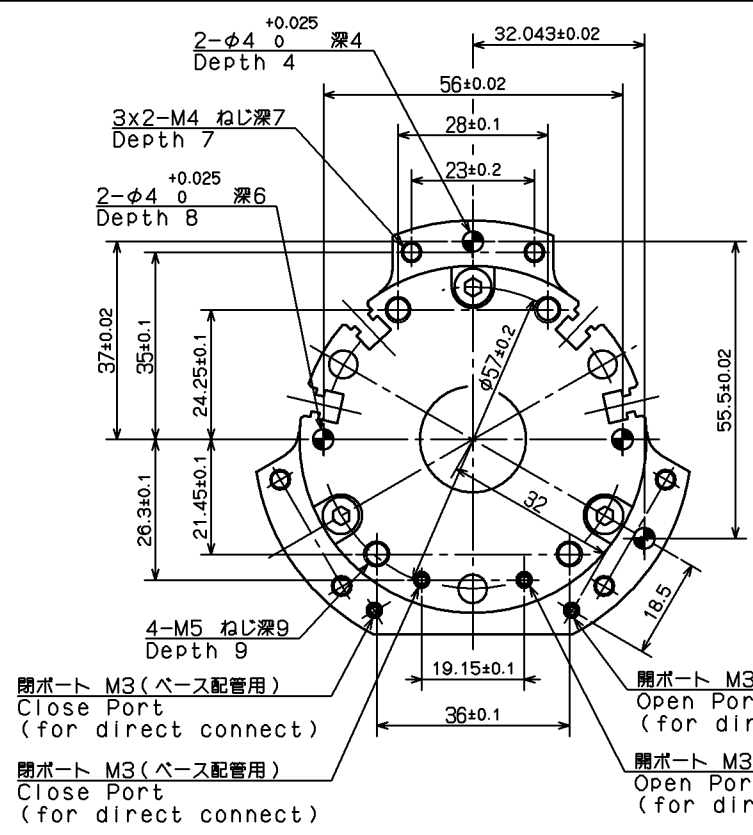

1 2 3 4 5 6

A
B
C
D

A
B
C
D

閉ポート M3 (ベース配管用)
Close Port
(for direct connect)

閉ポート M3 (ベース配管用)
Close Port
(for direct connect)

開ポート M3 (ベース配管用)
Open Port
(for direct connect)

開ポート M3 (ベース配管用)
Open Port
(for direct connect)

ベース配管詳細
Detail of direct connecting

CAREER		SCALE	TYPE	NTS307	WEIGHT	kg
MANAGER		CHIEF	DRAWN BY	グリッパ GRIPPER		
KITAGAWA IRON WORKS CO.,LTD.		DATE	3RD ANGLE	NTS307 ガイケイ NTS307 OUTSIDE VIEW		
			DRW NO.	61G	84	0068

1 2 3 4 5 6