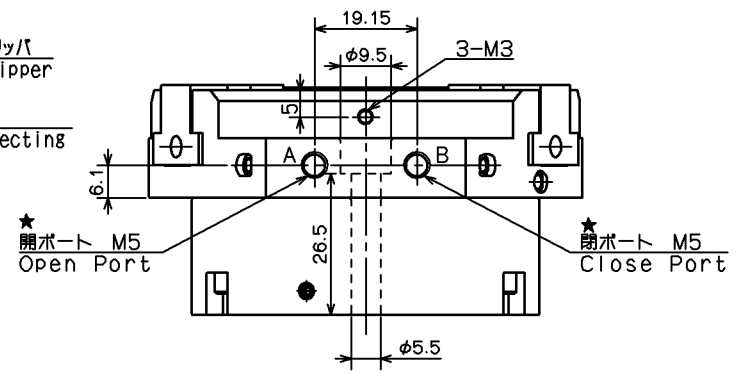

1 2 3 4 5 6

A
B
C
D

A
B
C
D

閉ポート M3 (ベース配管用)
Close Port
(for direct connect)

閉ポート M3 (ベース配管用)
Close Port
(for direct connect)

開ポート M3 (ベース配管用)
Open Port
(for direct connect)

開ポート M3 (ベース配管用)
Open Port
(for direct connect)

ベース配管詳細
Detail of direct connecting

CAREER		SCALE	TYPE	NTS307	WEIGHT	kg
MANAGER		CHIEF	DRAWN BY	グリッパ GRIPPER		
KITAGAWA IRON WORKS CO.,LTD.		DATE	3RD ANGLE	NTS307 ガイケイ NTS307 OUTSIDE VIEW		
			DRW NO.	61G	84	0068