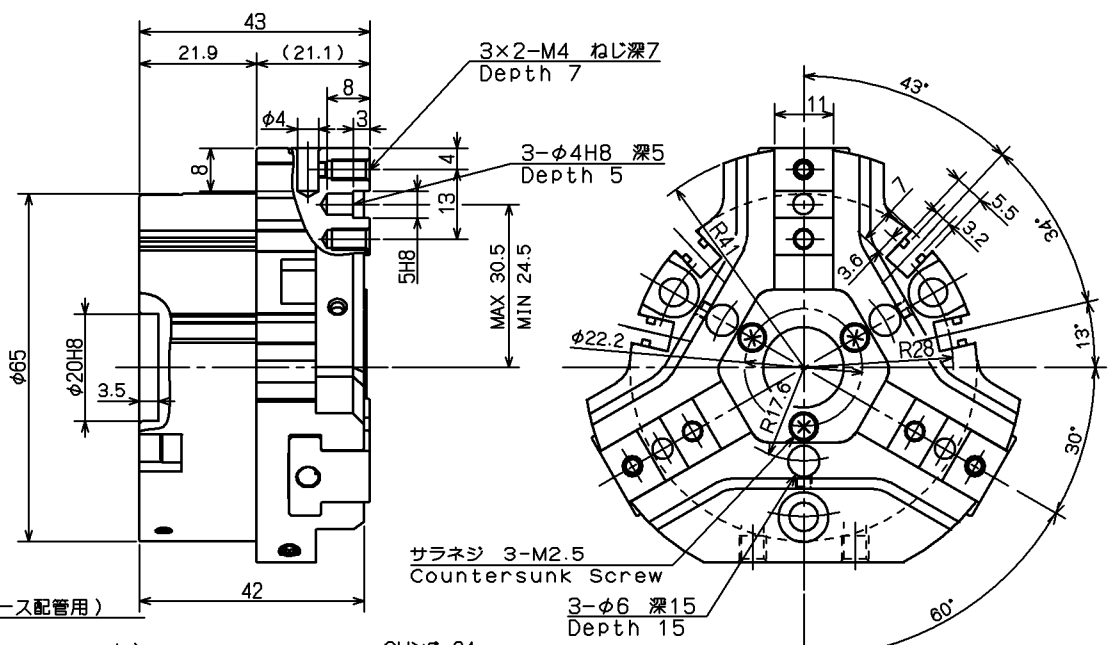

1 2 3 4 5 6

A
B
C
D

A
B
C
D

閉ポート M3 (ベース配管用)
Close Port
(for direct connect)

閉ポート M3 (ベース配管用)
Close Port
(for direct connect)

開ポート M3 (ベース配管用)
Open Port
(for direct connect)

開ポート M3 (ベース配管用)
Open Port
(for direct connect)

ベース配管詳細
Detail of direct connecting

CAREER		SCALE	TYPE	NTS307	WEIGHT	kg
MANAGER		CHIEF	DRAWN BY	グリッパ GRIPPER		
KITAGAWA IRON WORKS CO.,LTD.		DATE	3RD ANGLE	NTS307 ガイケイ NTS307 OUTSIDE VIEW		
			DRW NO.	61G	84	0068

1 2 3 4 5 6