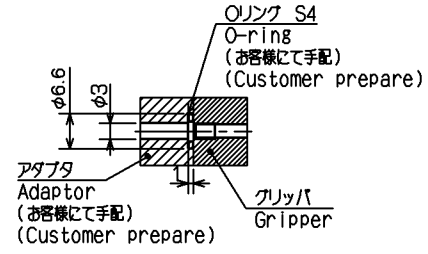

1 2 3 4 5 6

A
B
C
D

A
B
C
D

閉ポート M3 (ベース配管用)
Close Port
(for direct connect)

閉ポート M3 (ベース配管用)
Close Port
(for direct connect)

開ポート M3 (ベース配管用)
Open Port
(for direct connect)

開ポート M3 (ベース配管用)
Open Port
(for direct connect)

ベース配管詳細
Detail of direct connecting

CAREER		SCALE	TYPE	NTS307	WEIGHT	kg
MANAGER		CHIEF	DRAWN BY	グリッパ GRIPPER		
KITAGAWA IRON WORKS CO.,LTD.		DATE	3RD ANGLE	NTS307 ガイケイ NTS307 OUTSIDE VIEW		
			DRW NO.	61G	84	0068